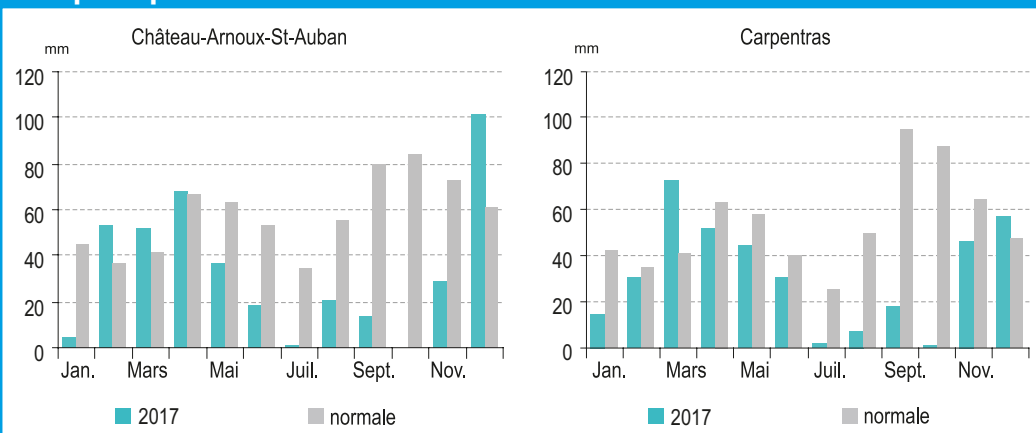

Les précipitations et les températures

	Alpes Hte-Pce	Htes Alpes	Alpes Marit.	BdR	Var	Vaucluse
Station	Château Arnoux St-Auban	Embrun	Nice	Salon-de Provence	Hyères	Carpentras
Précipitations (mm)						
2017	400,0	701,8	434,6	347,8	323,8	379,2
normale	694,9	726,5	733,0	579,3	652,0	648,2
Nombre de jours avec précipitations						
2017	52	75	42	38	36	57
normale	72	84	61	57	57	66
Température minimale : moyenne annuelle des min.						
2017	7,7°C	5,1°C	13,4°C	9,0°C	10,9°C	8,2°C
normale	7,1°C	4,9°C	12,4°C	8,7°C	10,7°C	8,1°C
Température maximale : moyenne annuelle des max.						
2017	20,3°C	18,1°C	20,1°C	21,2°C	21,1°C	22,0°C
normale	18,7°C	16,5°C	19,6°C	20,0°C	19,9°C	20,6°C
Ensoleillement moyen en heures						
2017	2 920,3	2 715,8	3 046,6	-	-	3 023,1
normale	2 775,4	2 510,9	2 724,2	-	-	2 811,8
Nombre de jours d'ensoleillement						
2017	173	152	185	-	-	185
normale	162	126	147	-	-	166

Les précipitations mensuelles

Source : Météo France - www.meteofrance.com

Normale : valeur moyenne pour la période 1981 - 2010