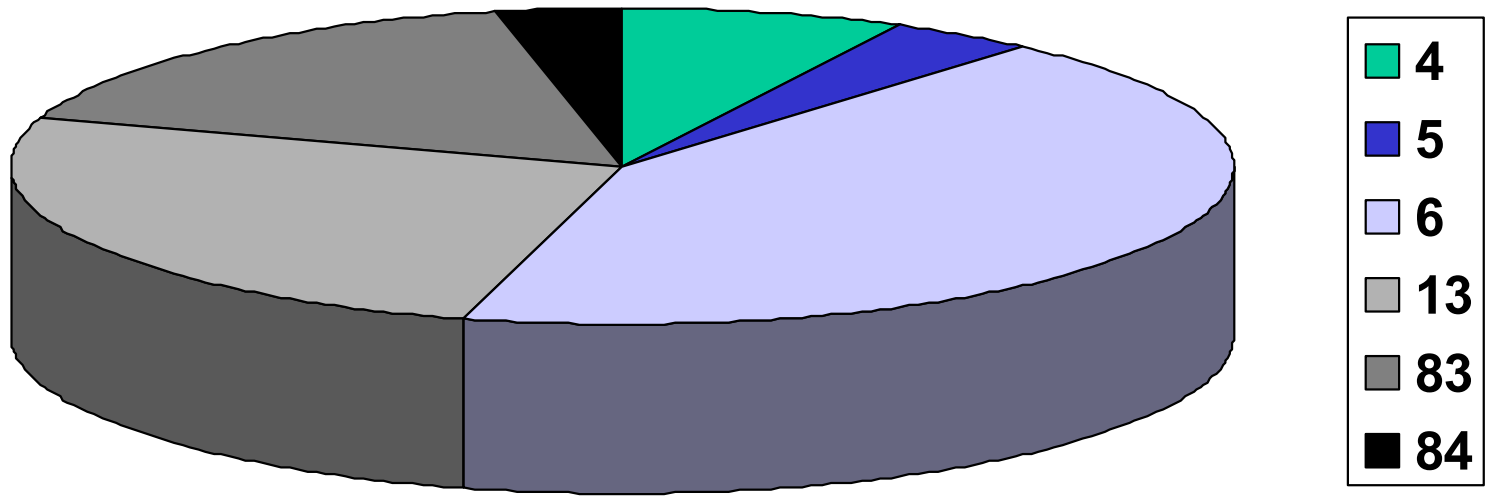

- Nombre d'incendies de forêt : 289
- Surface totale brûlée : 152,40 hectares

Moyenne années 2009-2018

- Nombre d'incendies de forêt : 446
- Surface totale brûlée : 2 121 hectares

Année 2018

Département	Nombre feux	Surface brûlée
04	52	11,26 hectares
05	13	6,21 hectares
06	46	65,11 hectares
13	112	39,29 hectares
83	51	25,64 hectares
84	15	4,89 hectares
Total Région	289	152,4 hectares

Répartition incendies 2018

Répartition surfaces 2018

Feux d'été (16/06-15/09)

Département	Nombre feux	Surface brûlée
04	21	3,16 hectares
05	8	0,53 hectare
06	12	1,09 hectare
13	86	15,75 hectares
83	29	8,79 hectares
84	10	3,91 hectares
Total Région	166	33,23 hectares