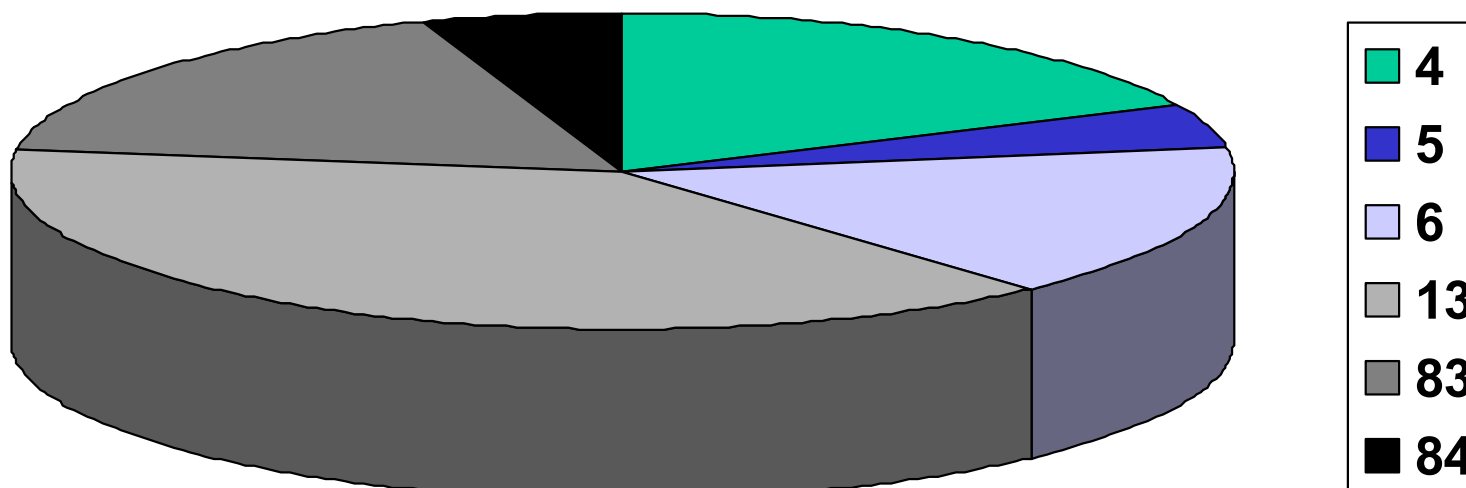

- Nombre d'incendies de forêt : 289
- Surface totale brûlée : 152,40 hectares

Moyenne années 2009-2018

- Nombre d'incendies de forêt : 446
- Surface totale brûlée : 2 121 hectares

Année 2018

Département	Nombre feux	Surface brûlée
04	52	11,26 hectares
05	13	6,21 hectares
06	46	65,11 hectares
13	112	39,29 hectares
83	51	25,64 hectares
84	15	4,89 hectares
Total Région	289	152,4 hectares

Répartition incendies 2018

Répartition surfaces 2018

Feux d'été (16/06-15/09)

Département	Nombre feux	Surface brûlée
04	21	3,16 hectares
05	8	0,53 hectare
06	12	1,09 hectare
13	86	15,75 hectares
83	29	8,79 hectares
84	10	3,91 hectares
Total Région	166	33,23 hectares