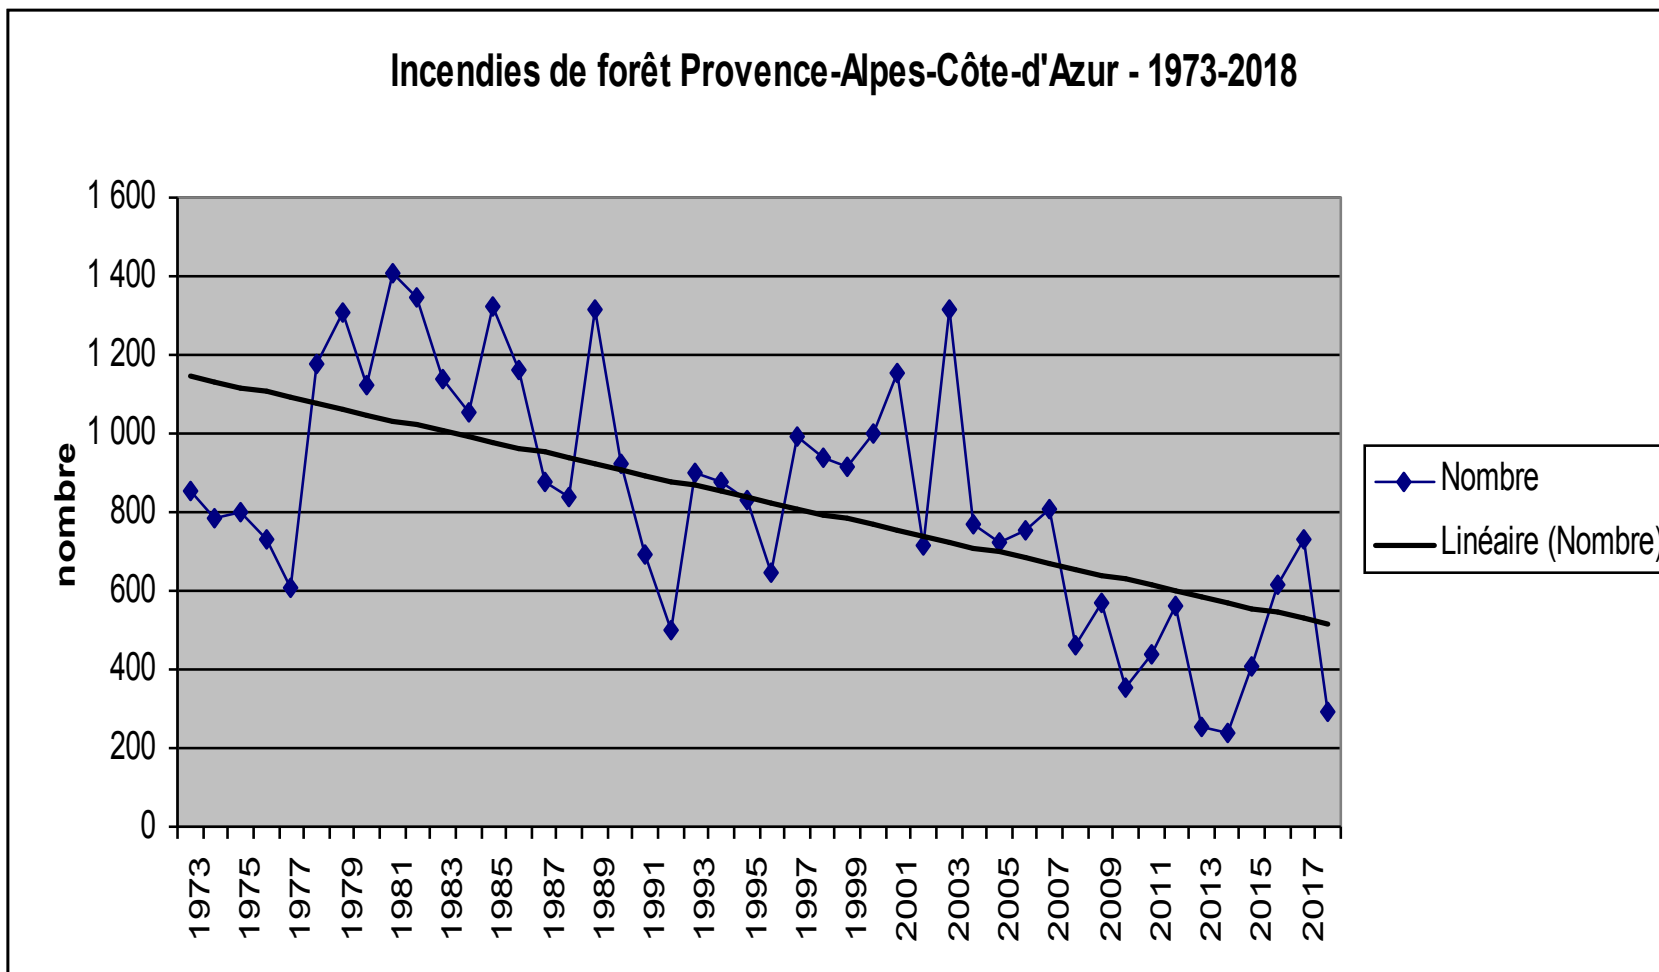

- Nombre d'incendies de forêt : 289
- Surface totale brûlée : 152,40 hectares

Moyenne années 2009-2018

- Nombre d'incendies de forêt : 446
- Surface totale brûlée : 2 121 hectares

Année 2018

Département	Nombre feux	Surface brûlée
04	52	11,26 hectares
05	13	6,21 hectares
06	46	65,11 hectares
13	112	39,29 hectares
83	51	25,64 hectares
84	15	4,89 hectares
Total Région	289	152,4 hectares

Répartition incendies 2018

Répartition surfaces 2018

Feux d'été (16/06-15/09)

Département	Nombre feux	Surface brûlée
04	21	3,16 hectares
05	8	0,53 hectare
06	12	1,09 hectare
13	86	15,75 hectares
83	29	8,79 hectares
84	10	3,91 hectares
Total Région	166	33,23 hectares

A rapprocher de 2013 en nombre de feux (173)
et de 2014 en surface brûlée (30,41hectares)

Moyenne 2009-2018

Département	Nombre feux	Surface brûlée
04	51	129,6 hectares
05	9	22,5 hectares
06	81	266,6 hectares
13	174	989,6 hectares
83	108	557,9 hectares
84	23	152,4 hectares
Total Région	446	2 121 hectares

Historique (nombre)

Historique (surface)