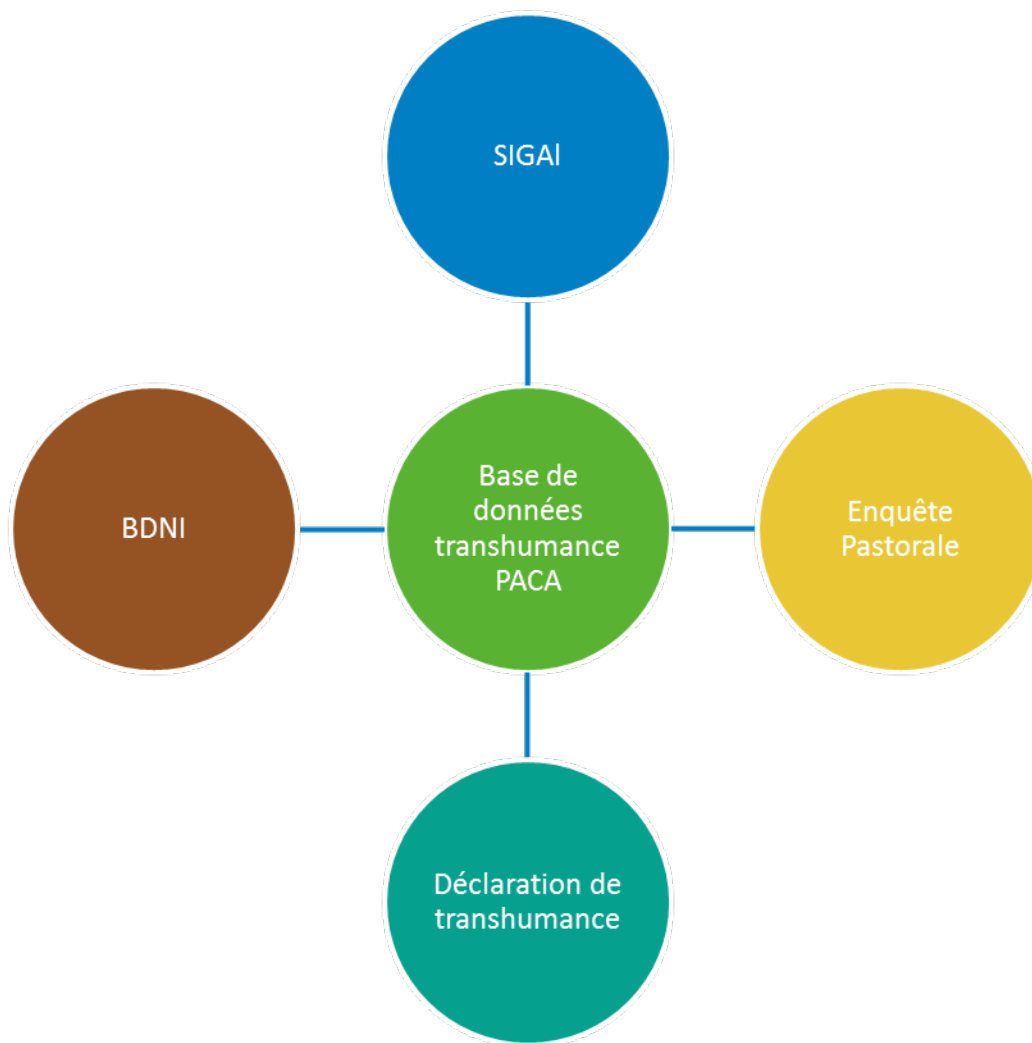

Une base « connectée »