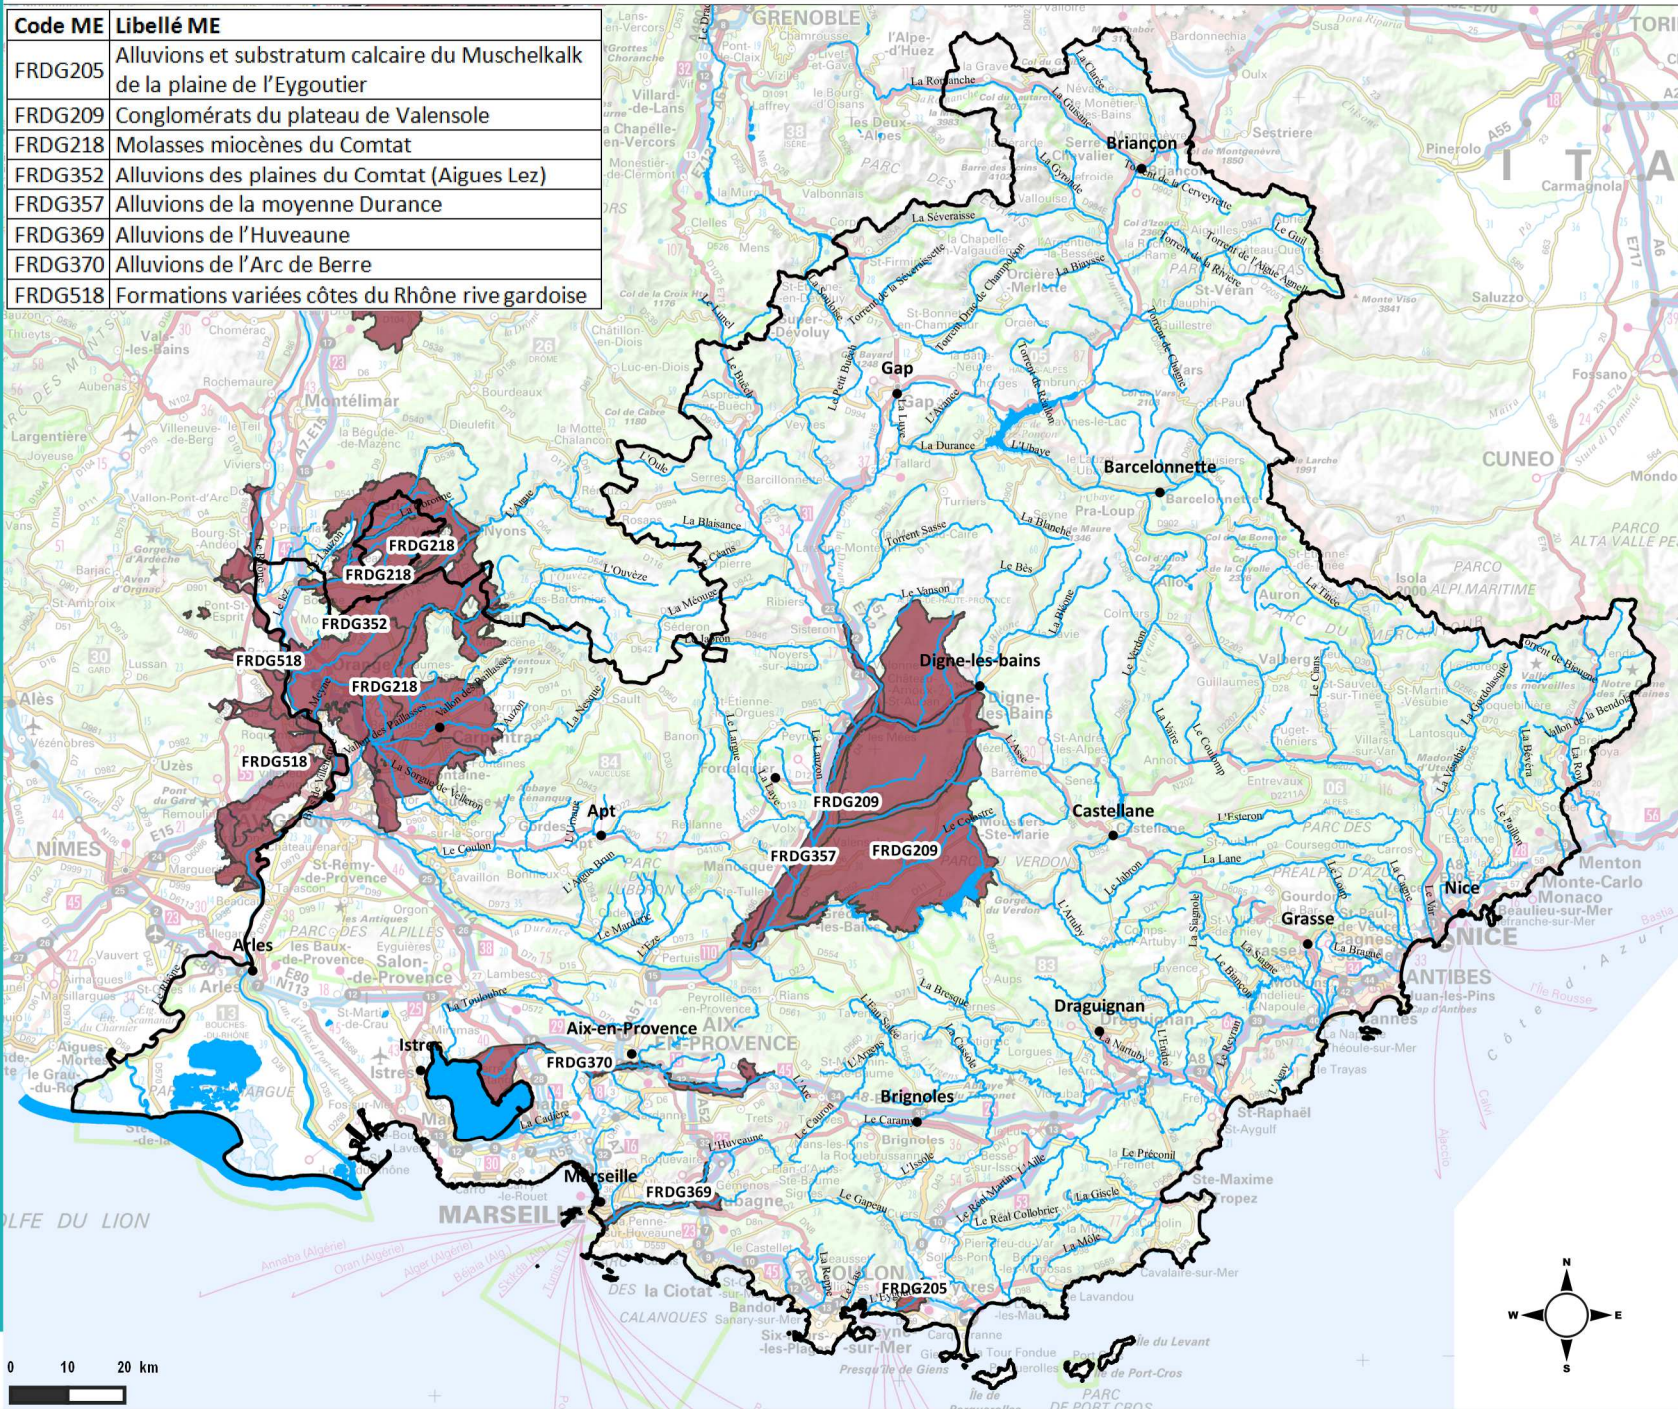

Carte 5D-B

Lutte contre la pollution par les pesticides

Réalisation:
 © Agence de l'eau RMC
 Délégation Paca & Corse - Mars 2016

Code ME	Libellé ME
FRDG205	Alluvions et substratum calcaire du Muschelkalk de la plaine de l'Eygoutier
FRDG209	Conglomérats du plateau de Valensole
FRDG218	Molasses miocènes du Comtat
FRDG352	Alluvions des plaines du Comtat (Aigues Lez)
FRDG357	Alluvions de la moyenne Durance
FRDG369	Alluvions de l'Huveaune
FRDG370	Alluvions de l'Arc de Berre
FRDG518	Formations variées côtes du Rhône rive gardoise

 Masses d'eau souterraine affleurantes nécessitant des mesures pour restaurer le bon état et contribuer à la réduction des émissions

0 10 20 km

Source : SDAGE 2016-2021 (CB du 20/11/2015)
 © BdCarthage © IGN ©